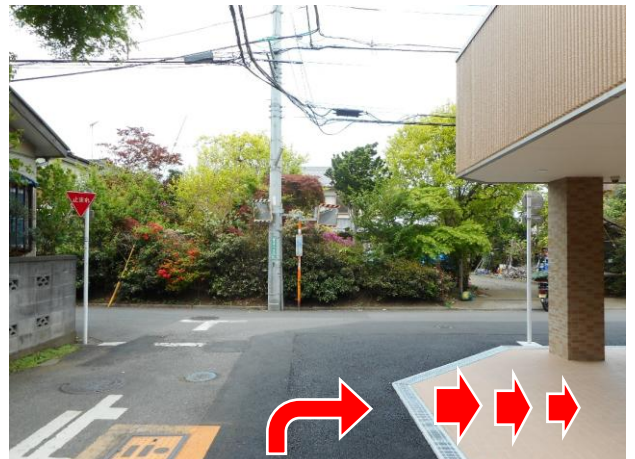

国分寺市障害者基幹相談支援センター（KOCO・ジャム 2階）

アクセスマップ （西武国分寺線「恋ヶ窪駅」からお越しになる場合）

①恋ヶ窪駅の改札口を出てすぐ、左に曲がります。

④「国分寺一中前」の交差点を左に曲がります。

②ファミリーマートの横を進み、大通りを左に曲がります。

⑤国分寺市第一中学校を右手に見ながら、200mほど道なりに進みます。

③大通りに出たら、すぐの踏切をわたり、まっすぐ道なりに進みます。

⑥つきあたりまで行くと右側にベージュ色の建物（KOCO・ジャム）が見えてきます。入口にあるインターホンでお知らせ下さい。