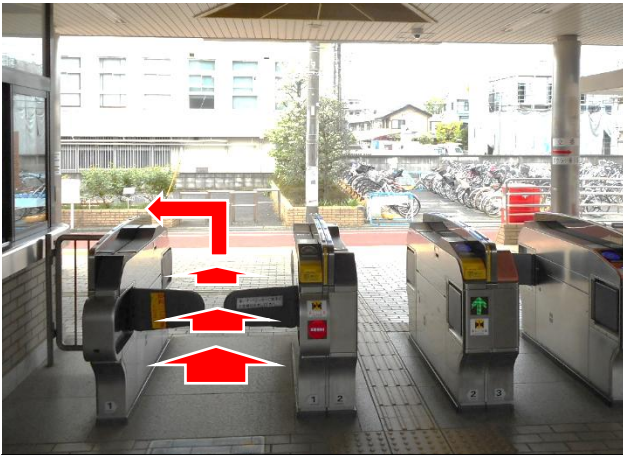

国分寺市障害者基幹相談支援センター（KOCO・ジャム 2階）

アクセスマップ （西武国分寺線「恋ヶ窪駅」からお越しになる場合）

①恋ヶ窪駅の改札口を出てすぐ、左に曲がります。

④「国分寺一中前」の交差点を左に曲がります。

②ファミリーマートの横を進み、大通りを左に曲がります。

⑤国分寺市第一中学校を右手に見ながら、200mほど道なりに進みます。

③大通りに出たら、すぐの踏切をわたり、まっすぐ道なりに進みます。

⑥つきあたりまで行くと右側にベージュ色の建物（KOCO・ジャム）が見えてきます。入口にあるインターホンでお知らせ下さい。