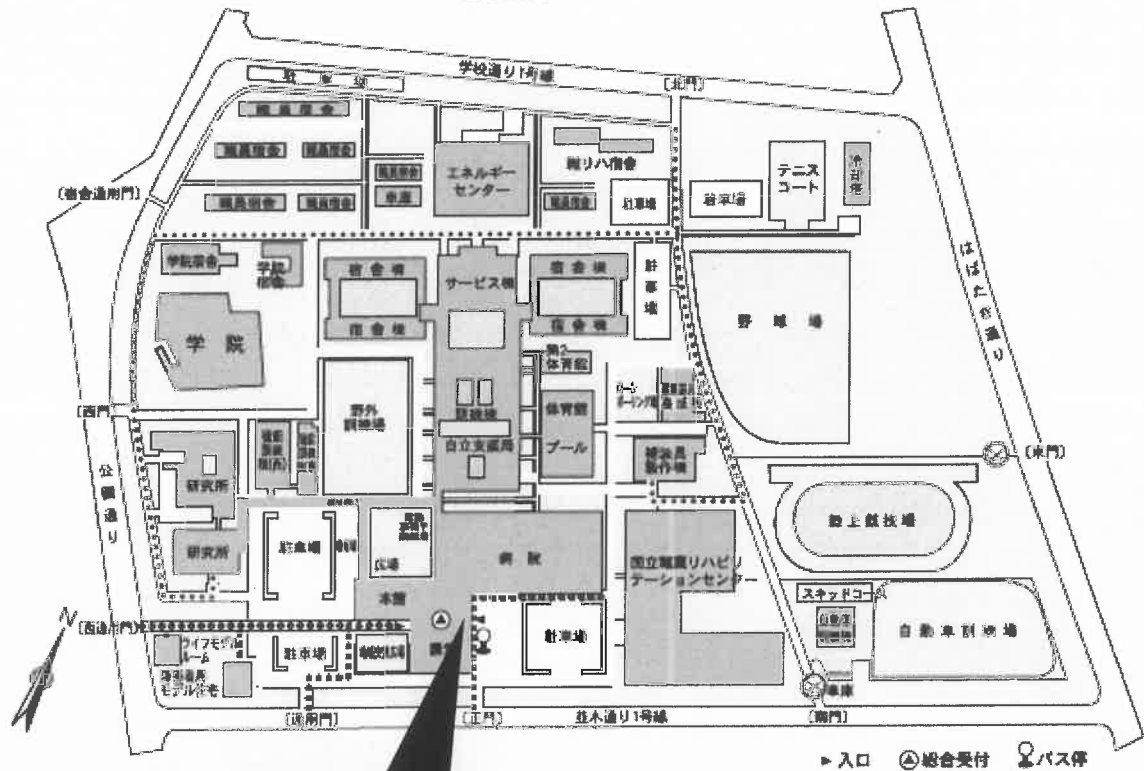

【国立障害者リハビリテーションセンターまでのアクセス】

■ 施設配置図 視覚障害者用点字ブロック

■ 案内図

■ 交通案内

- 1 航空公園駅、新所沢駅には車イス利用者のためのエレベーターが設けられています。
- 2 航空公園駅、新所沢駅（東口）からセンターまで点字誘導ブロックが敷かれています。
- 3 航空公園駅からリフト付き市バス（ところバス）が運行されています。市内にお住まいの障害者の方は特別乗車証を提示することにより無料で利用できます。
- 4 所沢駅からセンターまでタクシーを利用すると約10分です。航空公園駅、新所沢駅からはタクシーで約5分です。

● 関越自動車道

所沢インターチェンジ「所沢方面」出口
（センターまで約30分）