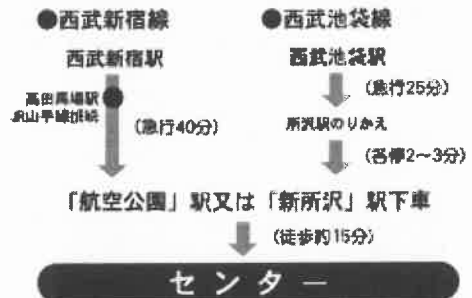

【国立障害者リハビリテーションセンターまでのアクセス】

■ 施設配置図 視覚障害者用点字ブロック

■ 案内図

■ 交通案内

- 1 航空公園駅、新所沢駅には車イス利用者のためのエレベーターが設けられています。
- 2 航空公園駅、新所沢駅（東口）からセンターまで点字誘導ブロックが敷かれています。
- 3 航空公園駅からリフト付き市バス（ところバス）が運行されています。市内にお住まいの障害者の方は特別乗車証を提示することにより無料で利用できます。
- 4 所沢駅からセンターまでタクシーを利用すると約10分です。航空公園駅、新所沢駅からはタクシーで約5分です。