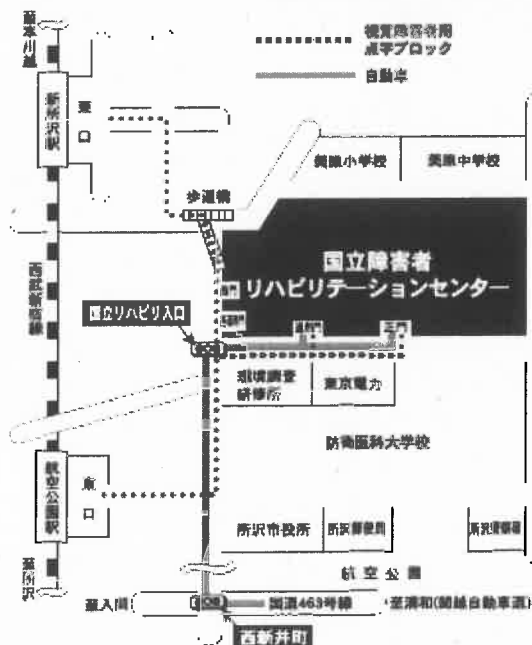

【国立障害者リハビリテーションセンターまでのアクセス】

■ 施設配置図 視覚障害者用点字ブロック

■ 案内図

■ 交通案内

- 1 航空公園駅、新所沢駅には車イス利用者のためのエレベーターが設けられています。
- 2 航空公園駅、新所沢駅（東口）からセンターまで点字誘導ブロックが敷かれています。
- 3 航空公園駅からリフト付き市バス（ところバス）が運行されています。市内にお住まいの障害者の方は特別乗車証を提示することにより無料で利用できます。
- 4 所沢駅からセンターまでタクシーを利用すると約10分です。航空公園駅、新所沢駅からはタクシーで約5分です。

● 関越自動車道

所沢インターチェンジ「所沢方面」出口
（センターまで約30分）