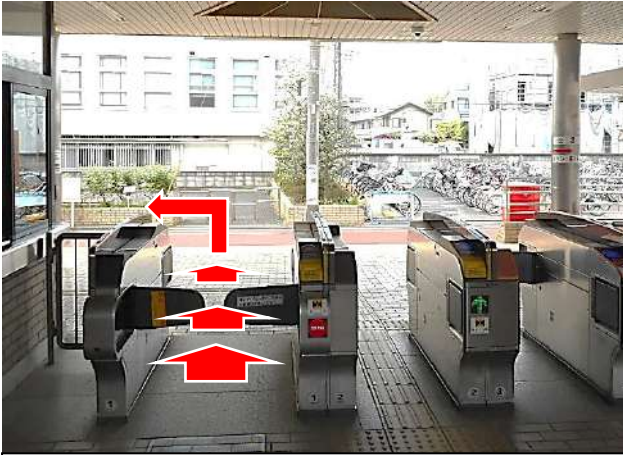

国分寺市障害者基幹相談支援センター（KOCO・ジャム 2階）

# アクセスマップ （西武国分寺線「恋ヶ窪駅」からお越しになる場合）

①恋ヶ窪駅の改札口を出てすぐ、左に曲がります。

④「国分寺一中前」の交差点を左に曲がります。

②ファミリーマートの横を進み、大通りを左に曲がります。

⑤国分寺市第一中学校を右手に見ながら、200mほど道なりに進みます。

③大通りに出たら、すぐの踏切をわたり、まっすぐ道なりに進みます。

⑥つきあたりまで行くと右側にベージュ色の建物（KOCO・ジャム）が見えてきます。建物の裏門が入口です。呼び出しボタンでお知らせ下さい。